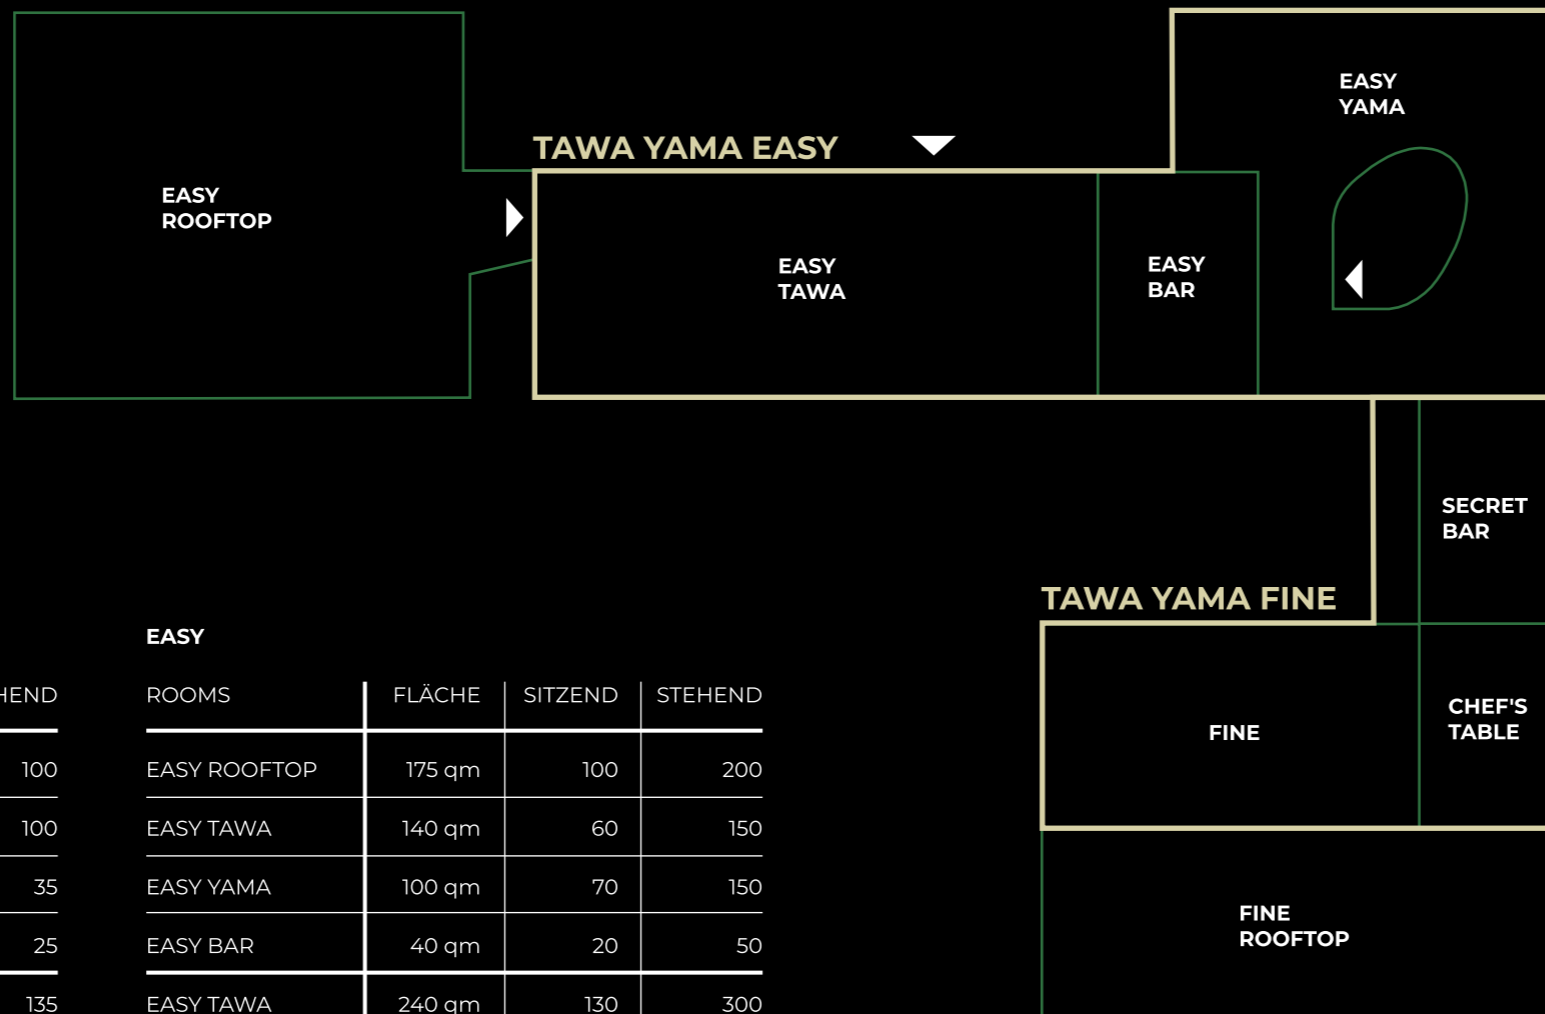

RÄUME & KOMBINATIONEN

FINE

ROOMS	FLÄCHE	SITZEND	STEHEND
FINE ROOFTOP	80 qm	42	100
FINE	80 qm	50	100
CHEF'S TABLE	26 qm	18	35
SECRET BAR	18 qm	8	25
FINE + CHEF'S TABLE	106 qm	68	135
CHEF'S TABLE + SECRET BAR	44 qm	18+	60
TAWA YAMA FINE	124 qm	76	160
TAWA YAMA FINE inkl. ROOFTOP	204 qm	120	260

EASY

ROOMS	FLÄCHE	SITZEND	STEHEND
EASY ROOFTOP	175 qm	100	200
EASY TAWA	140 qm	60	150
EASY YAMA	100 qm	70	150
EASY BAR	40 qm	20	50
EASY TAWA + YAMA	240 qm	130	300
EASY TAWA + BAR	180 qm	80	200
EASY YAMA + BAR	140 qm	90	200
TAWA YAMA EASY	280 qm	150	350
TAWA YAMA EASY inkl. ROOFTOP	455 qm	250	550

GESAMT

ROOMS	FLÄCHE	SITZEND	STEHEND
TAWA YAMA	404 qm	225	510
TAWA YAMA inkl. ROOFTOP	659 qm	370	810