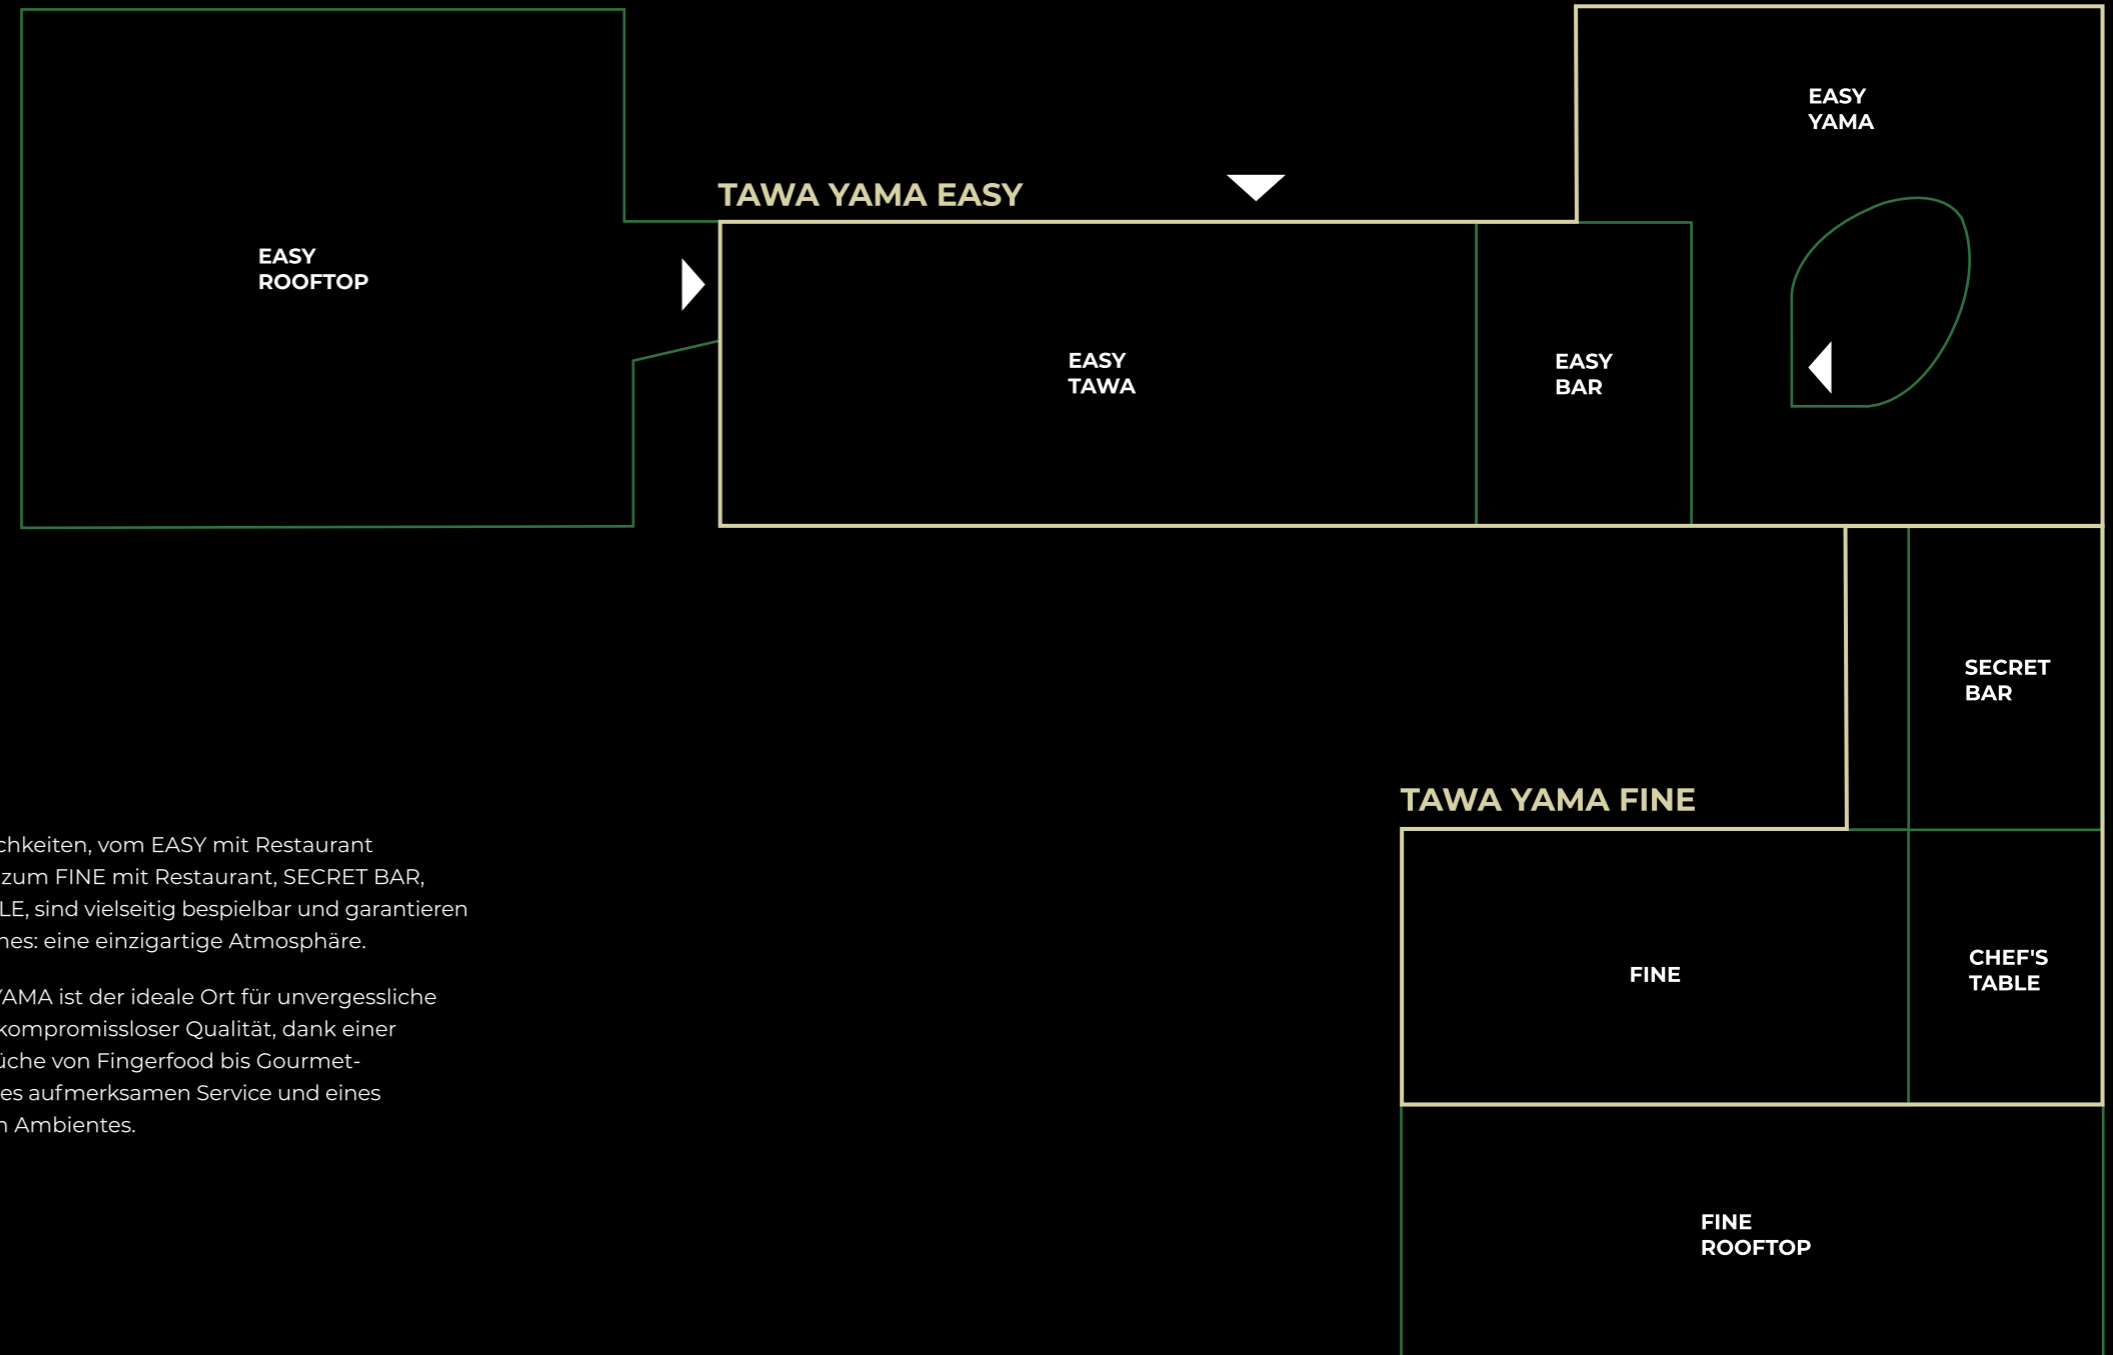

VIEL RAUM FÜR INSZENIERUNG

DIE IDEALE LOCATION FÜR IHRE VERANSTALTUNG NACH MASS

Was imponiert Ihren Gästen mehr als ein grandioser Blick auf den Turmberg und das pulsierende Umfeld der Raumfabrik?

Im TAWA YAMA stehen Ihnen mehrere flexibel veränderbare Flächen und Räume für 2 bis 800 Gäste zur Verfügung. Workshops und Kreativmeetings realisieren wir ebenso für Sie wie persönliche Feiern, After-Work-Veranstaltungen und rauschende Feste.

Alle Räumlichkeiten, vom EASY mit Restaurant und Bar bis zum FINE mit Restaurant, SECRET BAR, CHEF'S TABLE, sind vielseitig bespielbar und garantieren vor allem eines: eine einzigartige Atmosphäre.

Das TAWA YAMA ist der ideale Ort für unvergessliche Events von kompromissloser Qualität, dank einer kreativen Küche von Fingerfood bis Gourmet-Erlebnis, eines aufmerksamen Service und eines spannenden Ambientes.