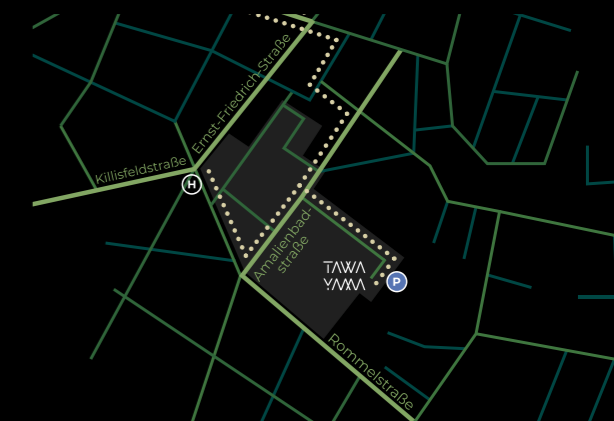

BAHN

Im fußläufigen Umkreis des TAWA YAMA befinden sich Haltestellen der Deutschen Bahn (Karlsruhe-Durlach) sowie der Stadtbahn (Killisfeldstraße).